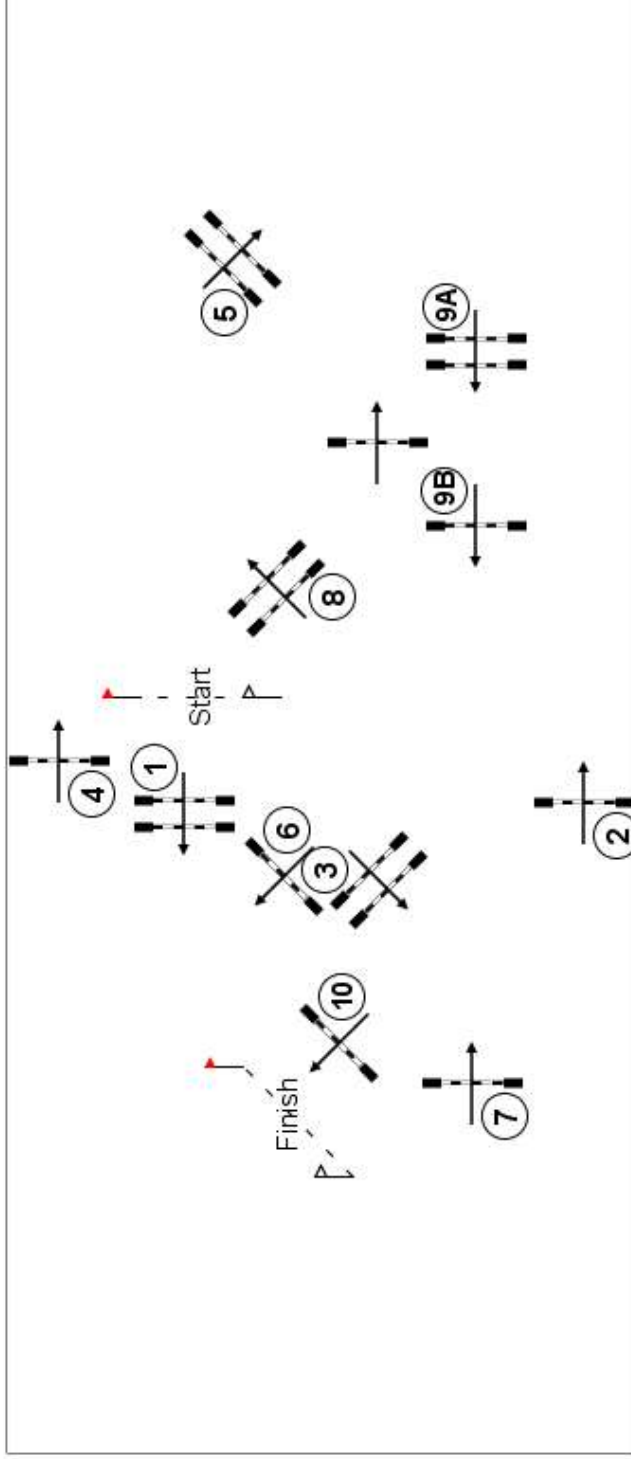

HZR i T Zbrostawice

Class: Nr 14 L on 14 Oct 2018

Zwykły 238.2.1 , level: 100 cm

Course Details

First Round

Fences: 1 - 10

Distance: 440.0m Speed: 325m/min

Time Allowed: 81s Time Limit: 162s

Course Designer: Dariusz Świdorski

(70m, 30m)