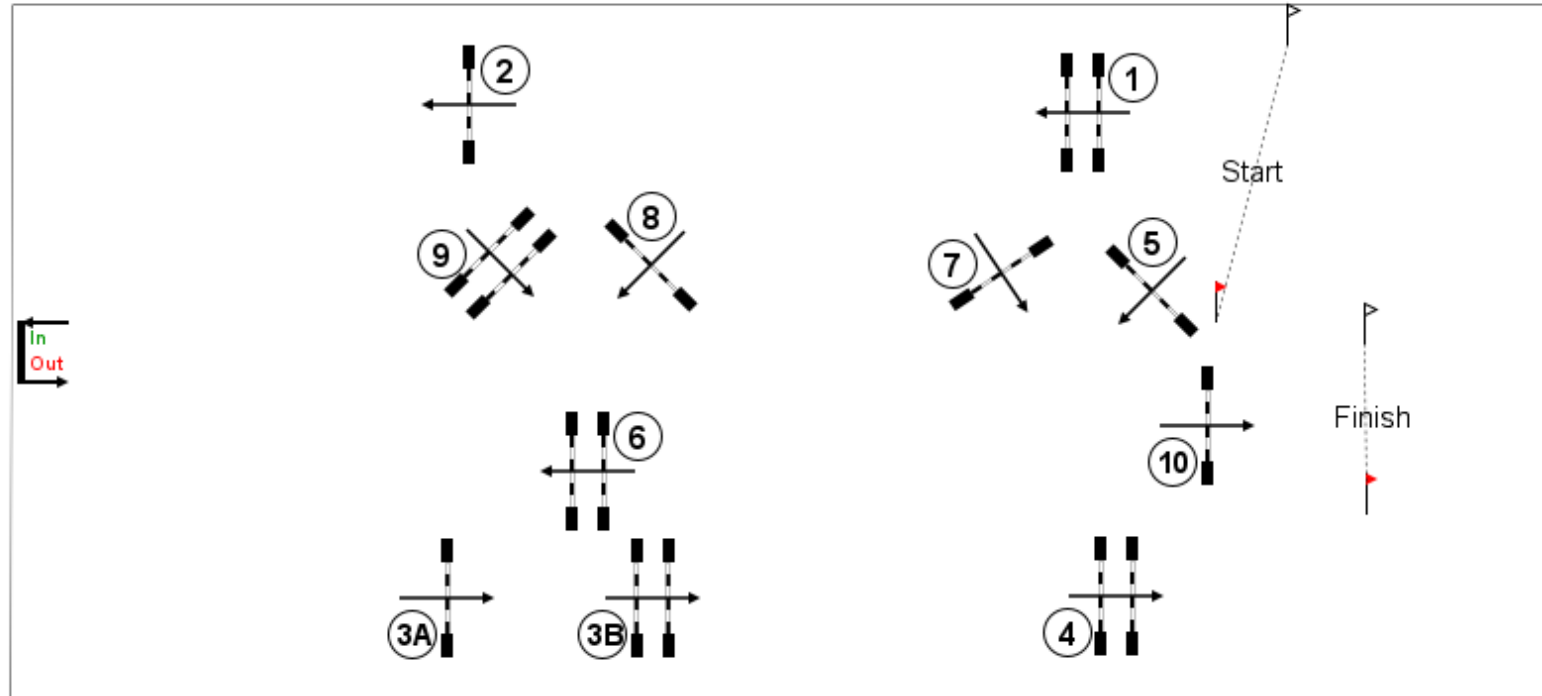

Ośrodek
Jeździecki
Zbrostawice

ZR i HPŚ Zbrostawice

Class: Nr9-12 L on 30 Apr 2021

Zwykły , level: 100 cm, article: 238.2.1

Course Details

Course

Fences: 1 - 10

Distance: 430.0m Speed: 350m/min

Time Allowed: 74s Time Limit: 148s

Course Designer: Dariusz Świdorski

(65m, 29m)