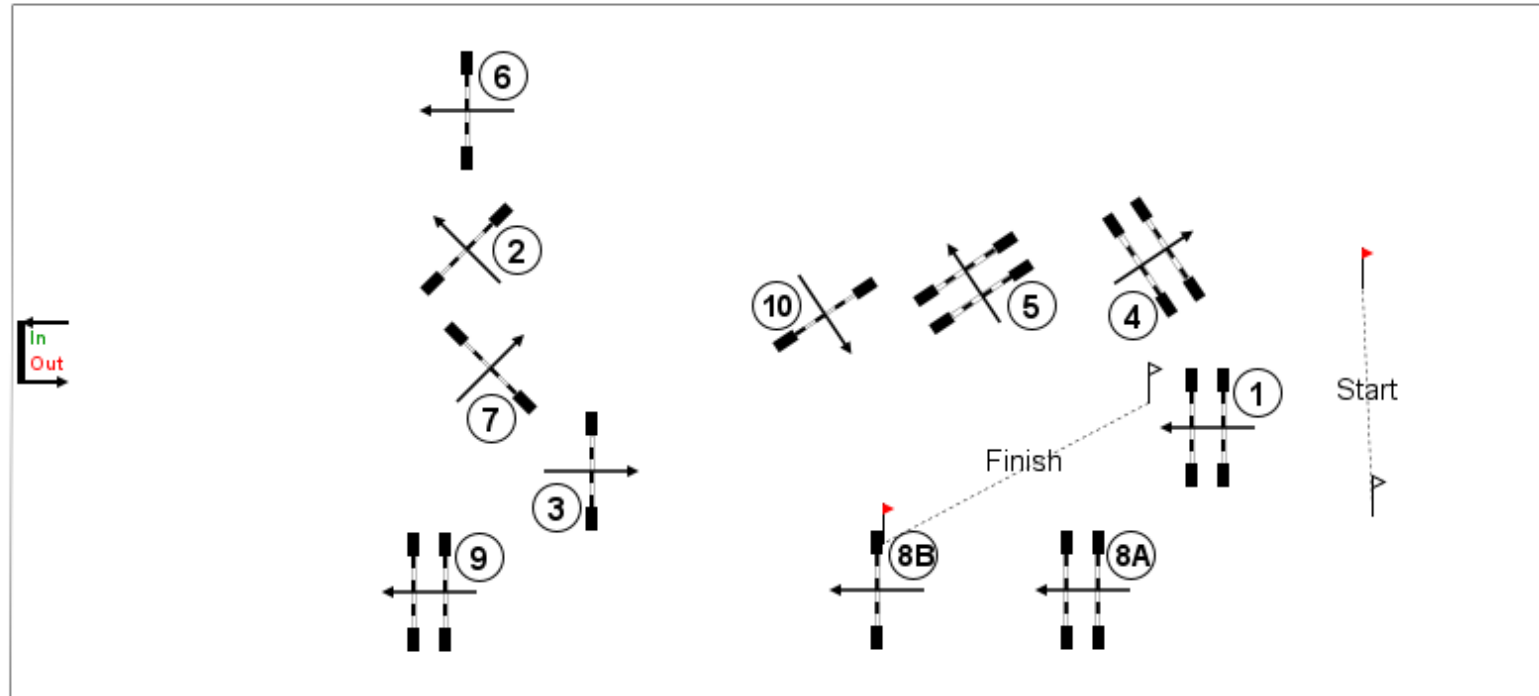

Ośrodek
Jeździecki
Zbrostawice

ZR i HPŚ Zbrostawice

Class: Nr 13 P on 30 Apr 2021

Zwykły , level: 110 cm, article: 238,2,1

Course Details

First Round

Fences: 1 - 10

Distance: 410.0m Speed: 350m/min

Time Allowed: 70s Time Limit: 140s

Course Designer: Dariusz Świdorski

(65m, 29m)