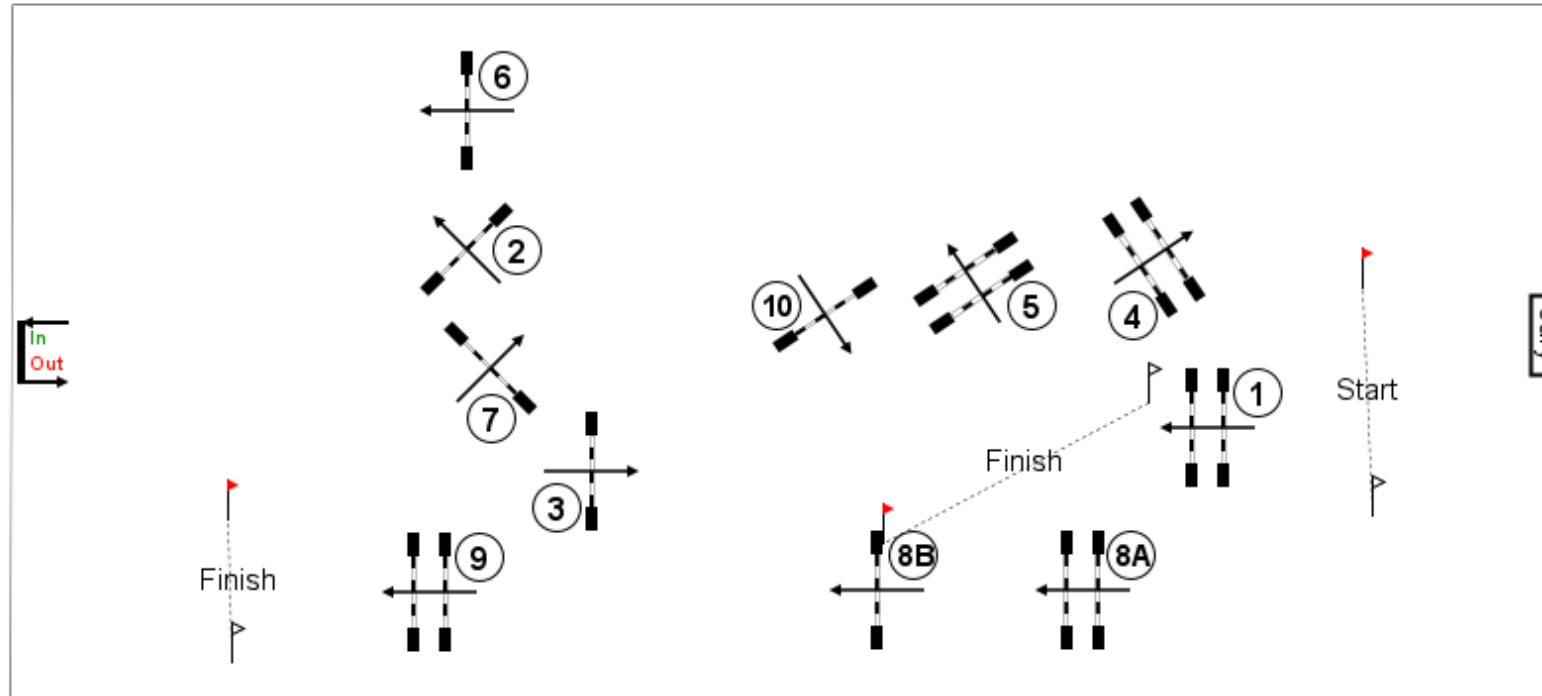

# ZR i HPŚ Zbrostawice

Class: Nr 14 P on 30 Apr 2021

Dokł z nat rozg , level: 110 cm, article: 245,3

Course Designer: Dariusz Świdorski

(65m, 29m)

## Course Details