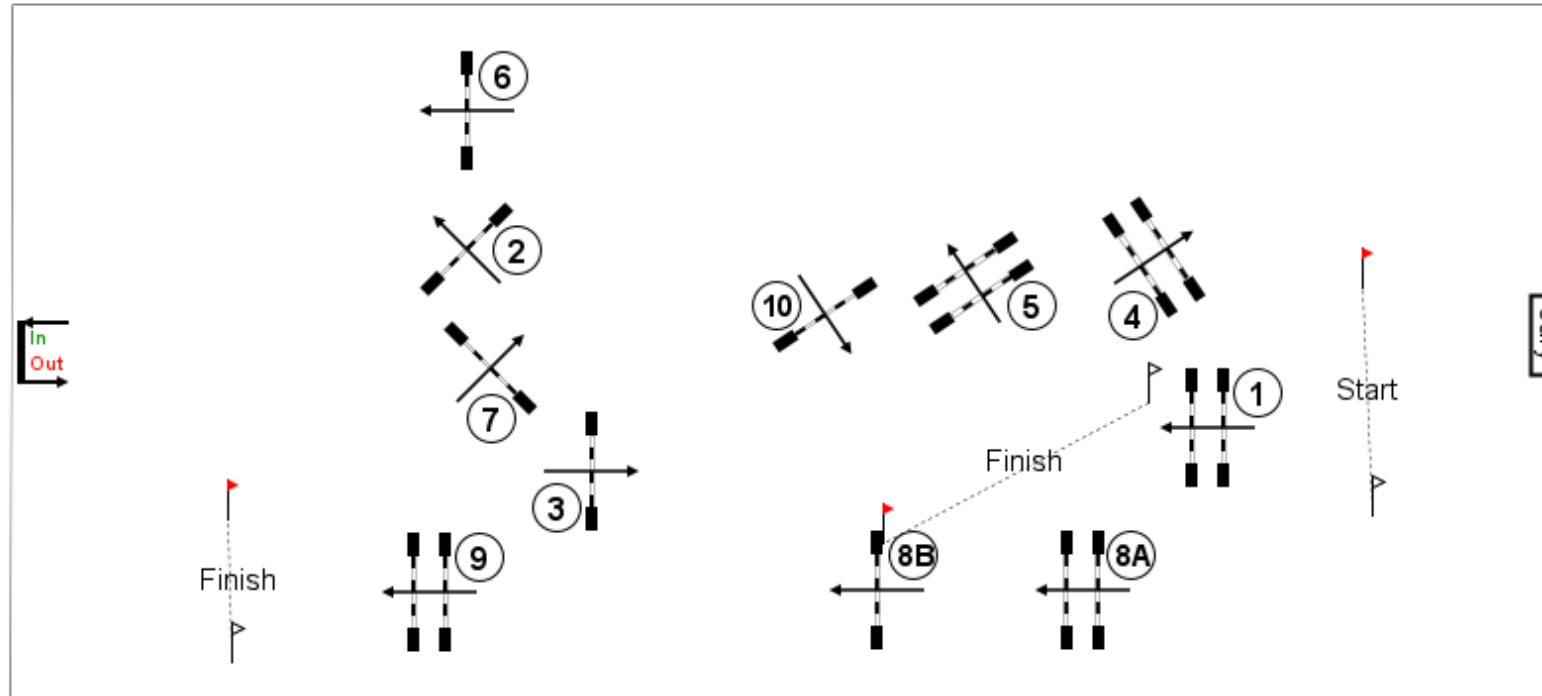

# ZR i HPŚ Zbrostawice

Class: Nr 15 N on 30 Apr 2021

Dokład z natych, level: 120 cm, article: 245.3

Course Designer: Dariusz Świdorski

(65m, 29m)

## Course Details