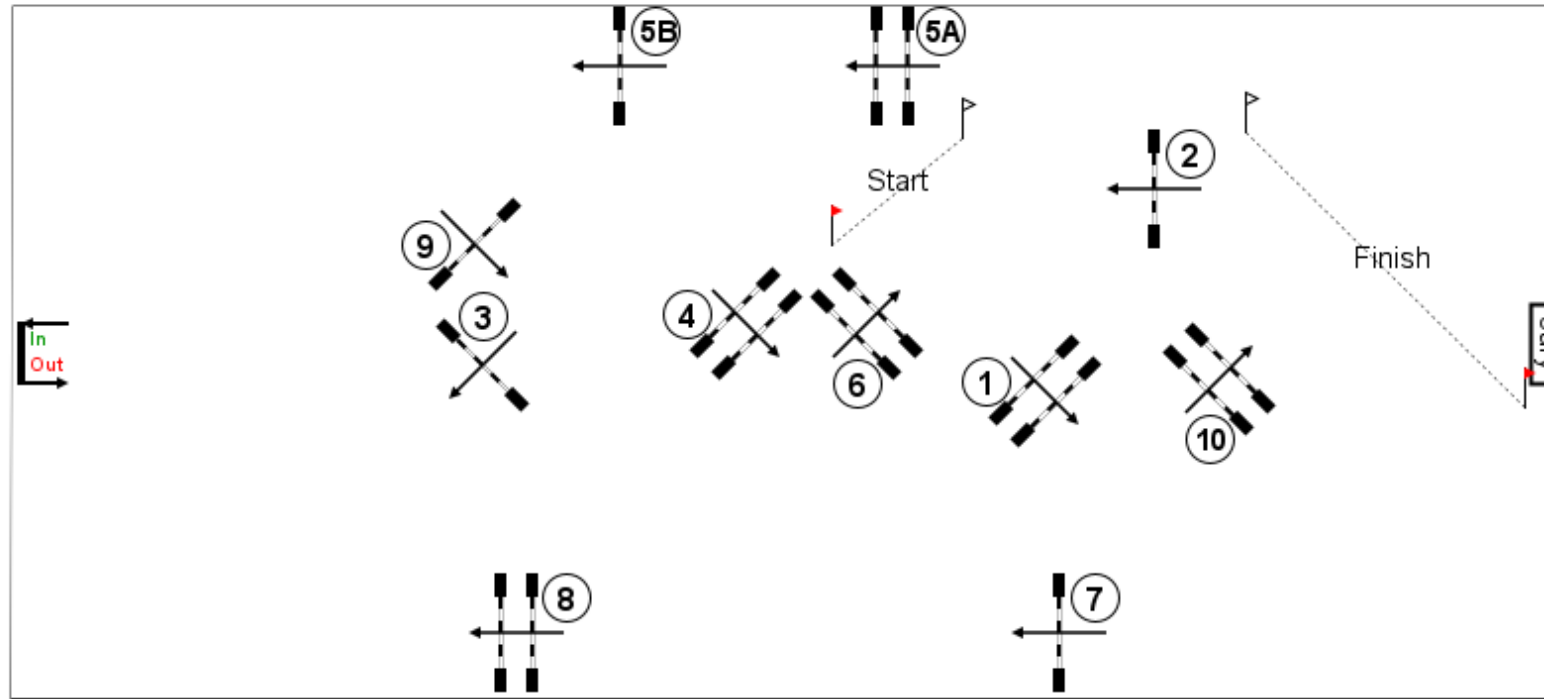

Ośrodek
Jeździecki
Zbrostawice

ZR i HPŚ Zbrostawice

Class: Nr26-29 L on 1 May 2021

Zwykły , level: 100 cm, article: 238.2.1

Course Designer: Dariusz Świdorski

(65m, 29m)

Course Details

Course

Fences: 1 - 10

Distance: 460.0m Speed: 325m/min

Time Allowed: 85s Time Limit: 170s