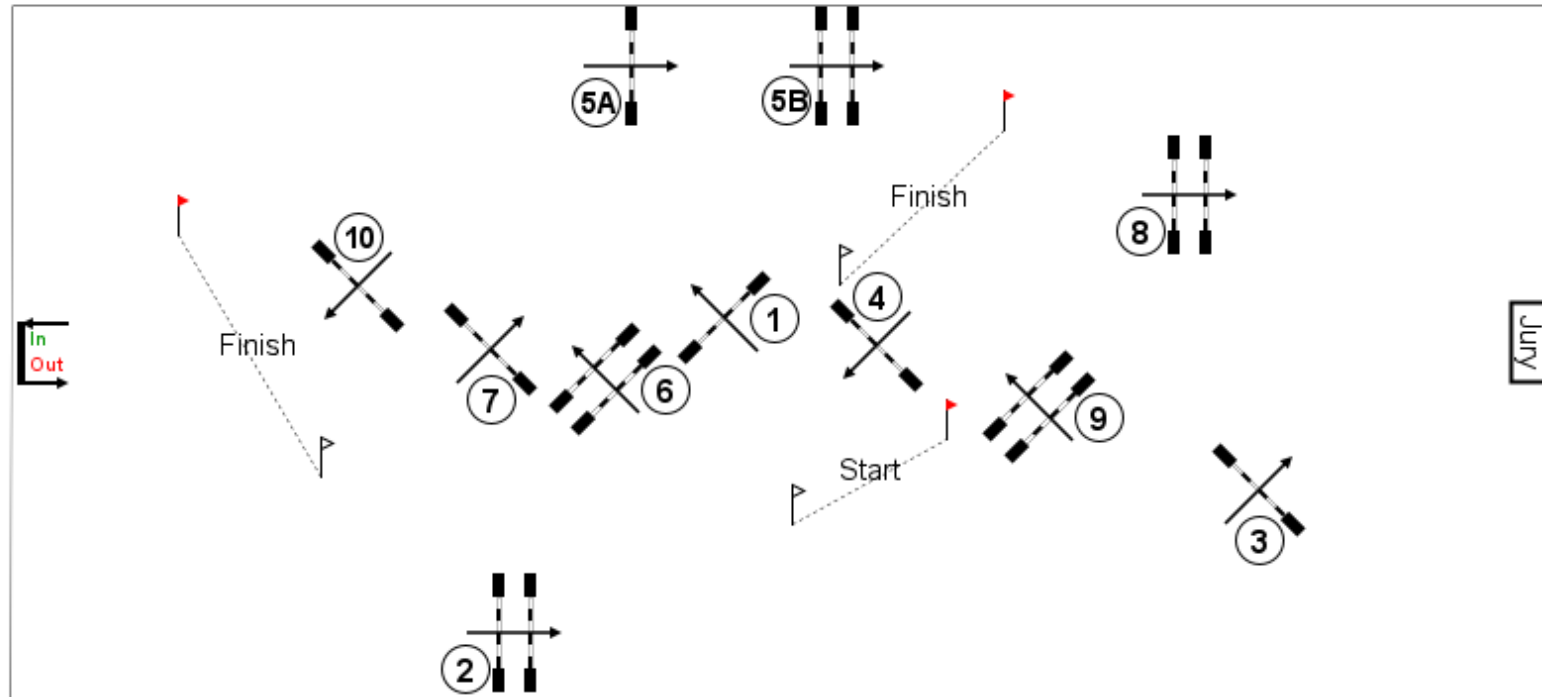

# ZR i HPŚ Zbrostawice

Class: Nr 31 P on 1 May 2021

dokł z natych r , level: 110 cm, article: 245.3

Course Designer: Dariusz Świdorski

(65m, 29m)

## Course Details