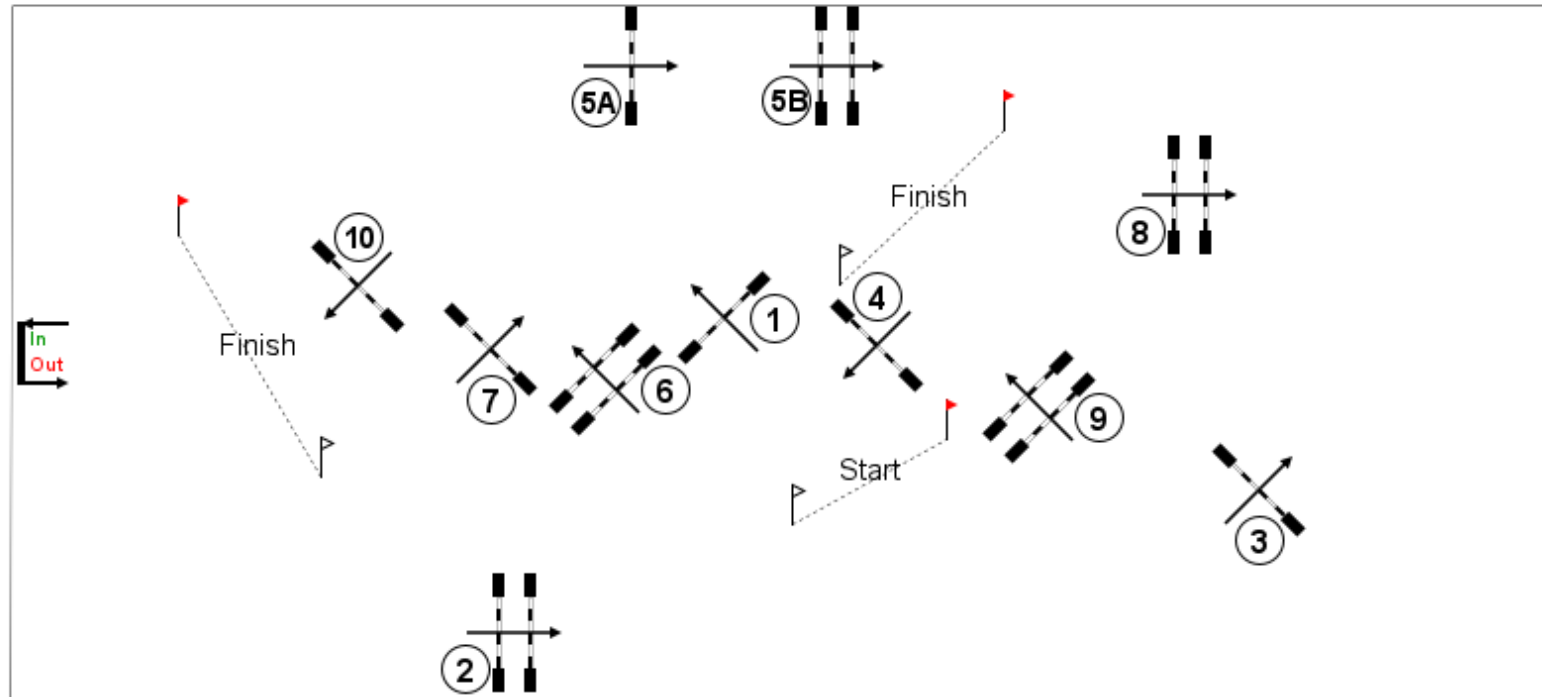

Ośrodek
Jeździecki
Zbrostawice

ZR i HPŚ Zbrostawice

Class: Nr 33 N on 1 May 2021

Zwykły , level: 120 cm, article: 238.2.1

Course Designer: Dariusz Świdorski

(65m, 29m)

Course Details

First Round

Fences: 1 - 10

Distance: 430.0m Speed: 350m/min

Time Allowed: 74s Time Limit: 148s

Jury