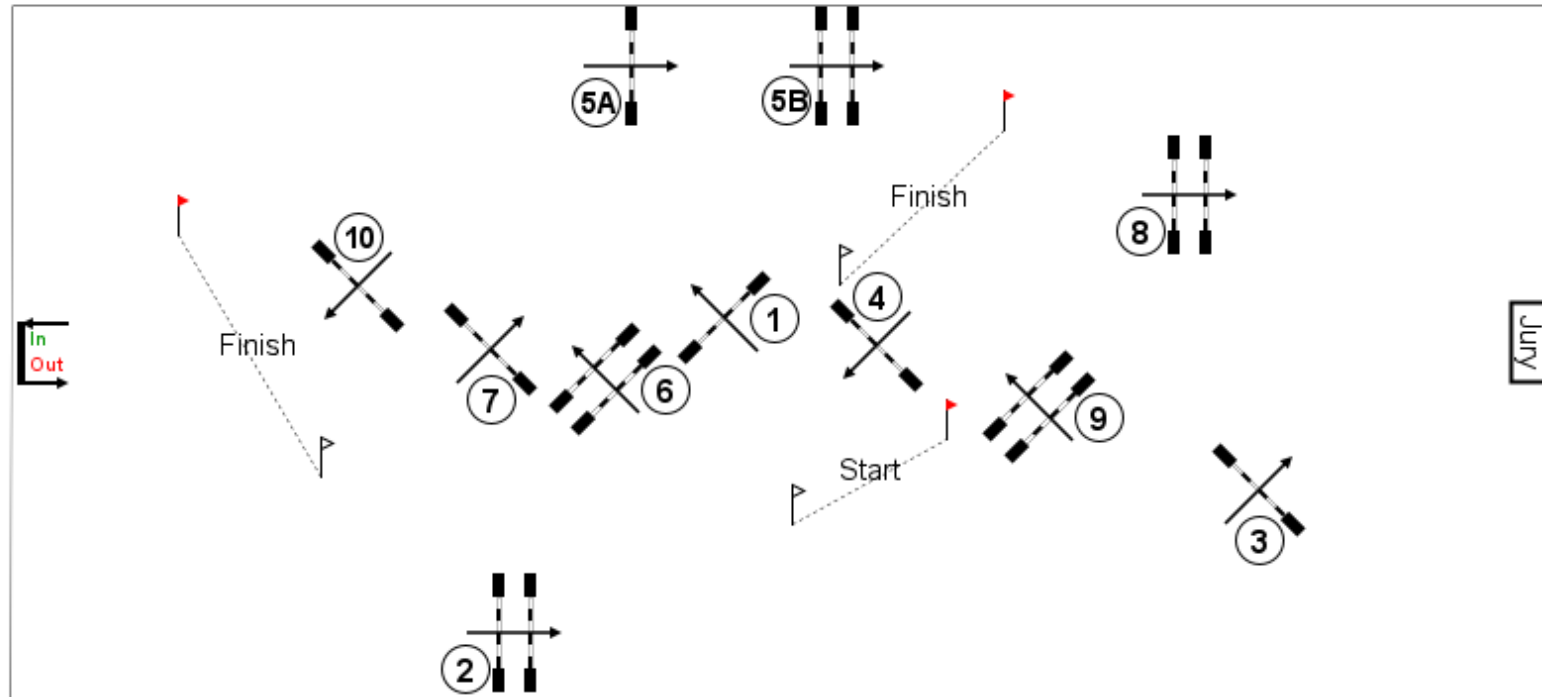

Ośrodek
Jeździecki
Zbrostawice

ZR i HPŚ Zbrostawice

Class: Nr 34 N on 1 May 2021

Dokł z natych. , level: 120 cm, article: 245.3

Course Designer: Dariusz Świdorski

(65m, 29m)

Course Details

First Round

Fences: 1 - 10

Distance: 430.0m Speed: 350m/min

Time Allowed: 74s Time Limit: 148s

Round 2

1, 2, 4, 5A, 5B, 9

Distance: 270.0m Speed: 350m/min

Time Allowed: 46s Time Limit: 92s