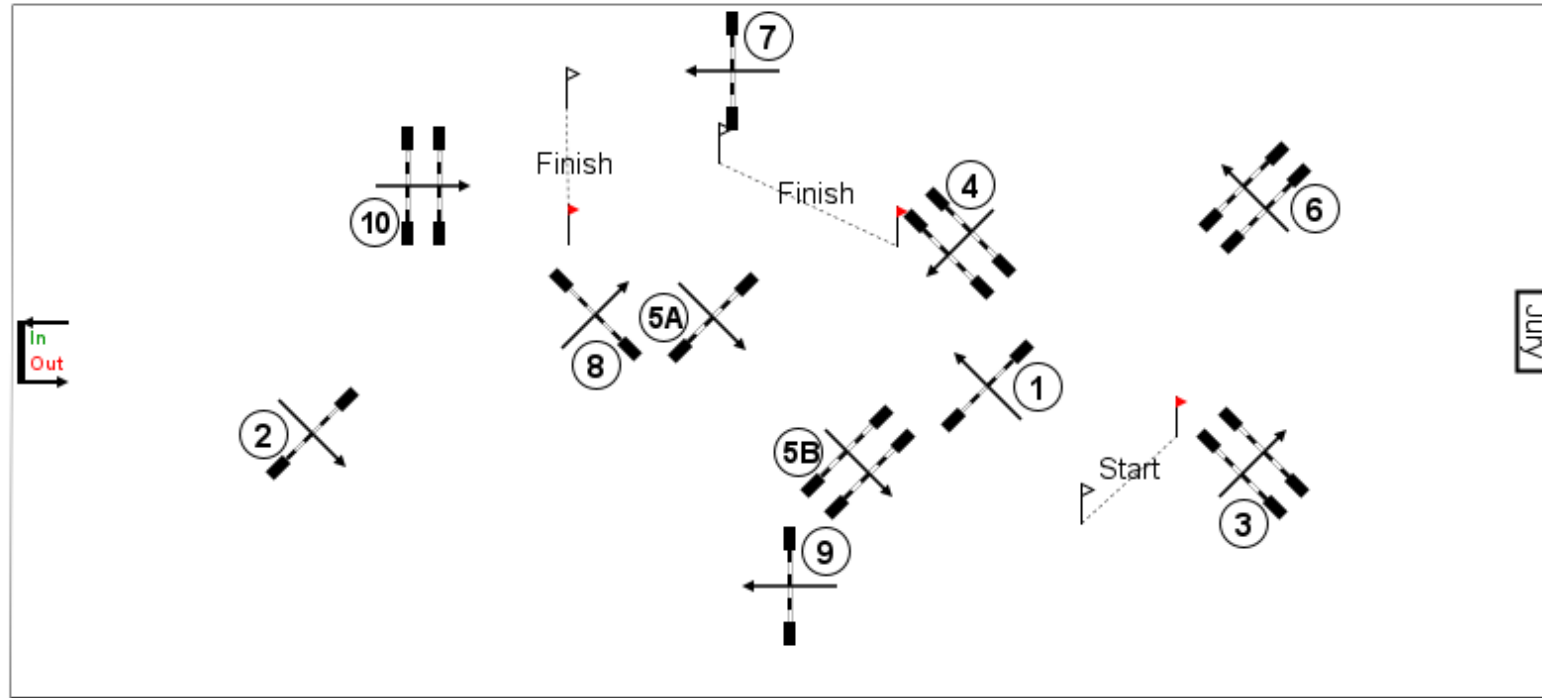

# ZR i HPŚ Zbrostawice

Class: Nr36-37 LL on 2 May 2021

Dwunawrotowy , level: 50, 80 cm, article: wg Reg. HPŚ

Course Designer: Dariusz Świdorski

(65m, 29m)

## Course Details