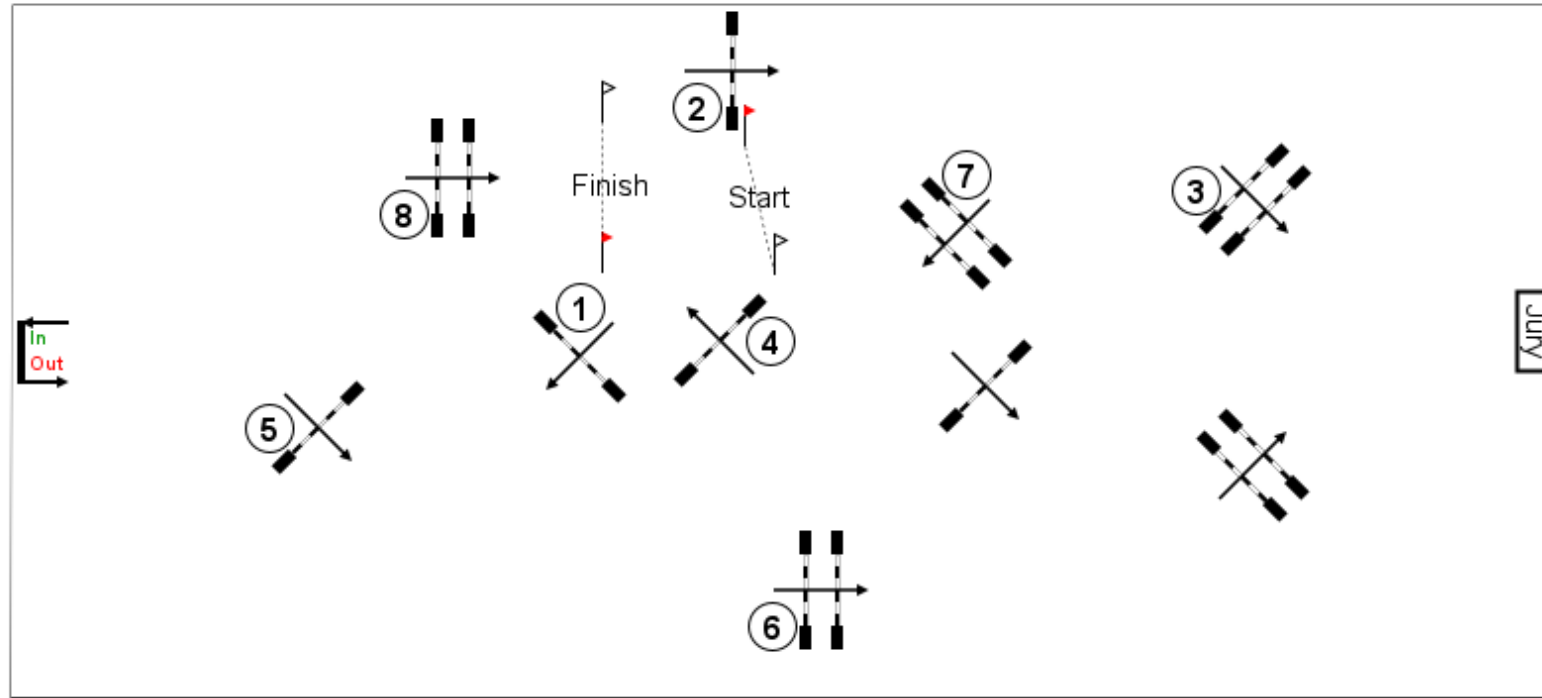

# ZR i HPŚ Zbrostawice

Class: Nr43-44 LL on 2 May 2021

Z oceną stylu , level: 50, 70 cm

Course Designer: Dariusz Świdorski

(65m, 29m)

## Course Details