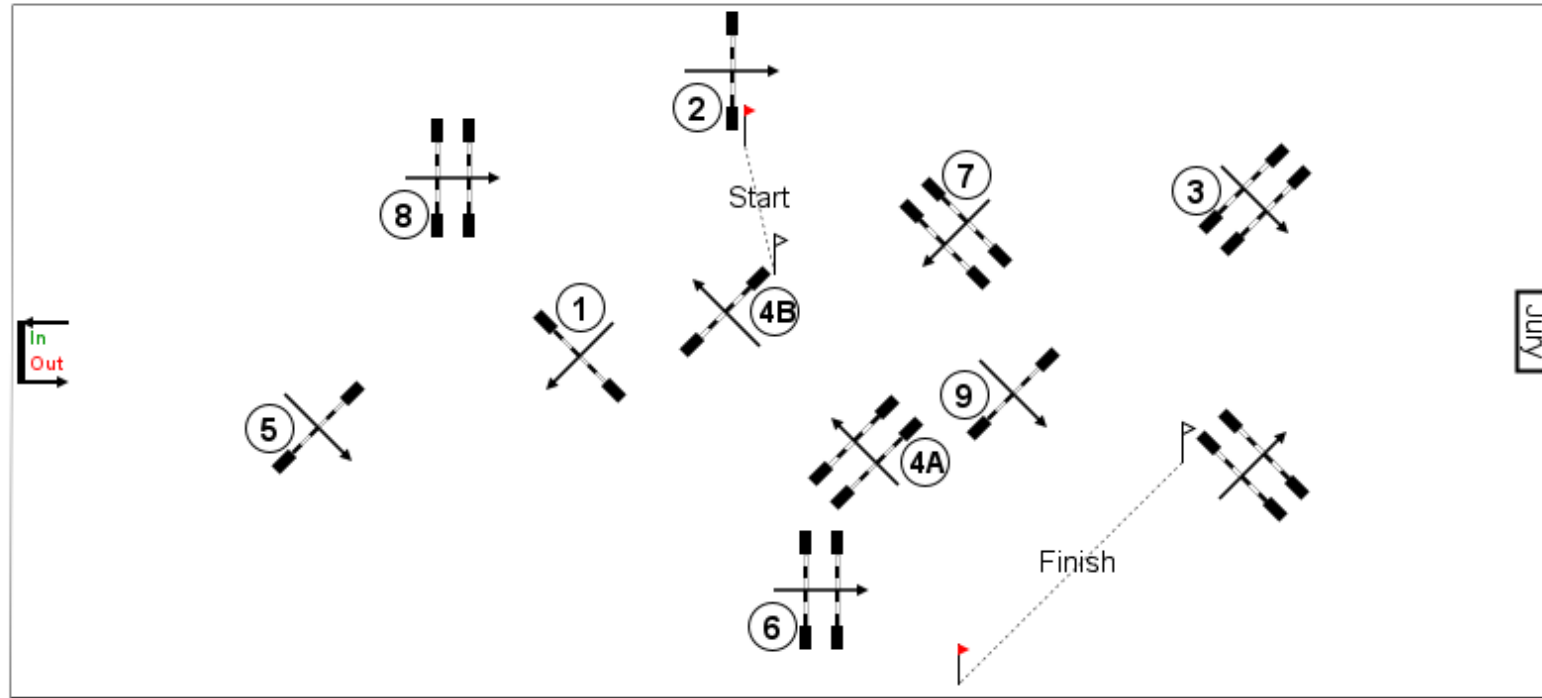

Ośrodek
Jeździecki
Zbrostawice

ZR i HPŚ Zbrostawice

Class: Nr 46 L on 2 May 2021

Zwykły , level: 100 cm, article: 238.2.1

Course Designer: Dariusz Świdorski

(65m, 29m)

Course Details

First Round

Fences: 1 - 9

Distance: 370.0m Speed: 325m/min

Time Allowed: 68s Time Limit: 136s