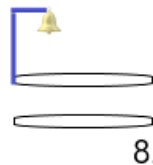

2.

1.

8.

9.

4.

7.

3.

5.

6.

III Wroclowe Working Equitation Competition, 9-12.06.2022

Klasa L oraz miniL - konkurs zręczności

Sekwencja przeszkód :

1. Skok
2. Trzy beczki
3. Mostek
4. Tyczka-byk-tyczka
5. Ósemka
6. Przekładanie kubka
7. Serpentyna
8. Dzwonek na końcu korytarza
9. Gliniany dzbanek