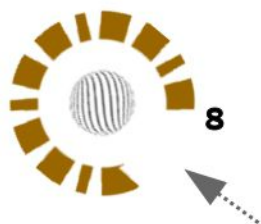

Working Equitation Competition - Wroclove 2023

TEST ZRĘCZNOŚCI / MANEABILITY

Klasa P

- 1 Ósemka
- 2 Garrocha
- 3 Byk
- 4 Odłożenie Garrochy
- 5 Slalom po linii
- 6 Dzwonek
- 7 Bramka
- 8 Zagroda
- 9 Skok
- 10 Inne podłoże
- 11 Przełożenie kubka