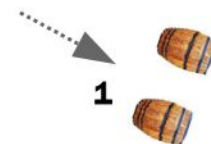

Working Equitation Competition - Wroclove 2023

TEST ZRĘCZNOŚCI / MANEABILITY

Klasa P

1. 1 Ósemka
2. 2 Garrocha
3. 3 Byk
4. 4 Odłożenie Garrochy
5. 5 Slalom po linii
6. 6 Dzwonek
7. 7 Bramka
8. 8 Zagroda
9. 9 Skok
10. 10 Inne podłoże
11. 11 Przełożenie kubka

7

P Class

1. 1 Figure 8
2. 2 Pick up the pole
3. 3 Skewering a Ring/Bull
4. 4 Placing a Pole
5. 5 Slalom between Posts
6. 6 Bell at End of Corridor
7. 7 Gate
8. 8 Pen
9. 9 Jump
10. 10 Another surface/bridge
11. 11 Switching a Glass