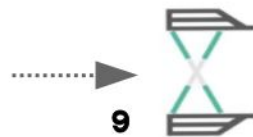

Working Equitation Competition - Wroclove 2023

TEST ZRĘCZNOŚCI / MANEABILITY

Klasa P

- 1 Ósemka
- 2 Garrocha
- 3 Byk
- 4 Odłożenie Garrochy
- 5 Slalom po linii
- 6 Dzwonek
- 7 Bramka
- 8 Zagroda
- 9 Skok
- 10 Inne podłoże
- 11 Przełożenie kubka