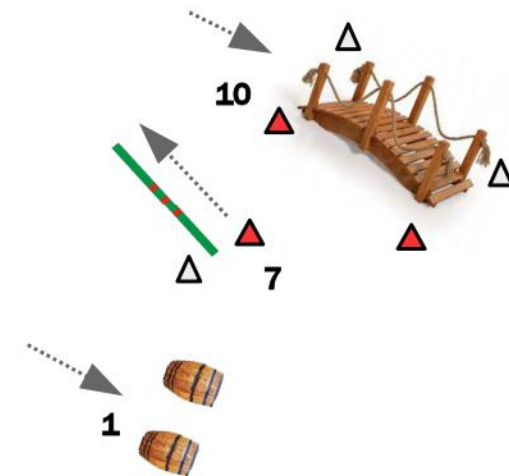

Working Equitation Competition - Wroclove 2023

TEST ZRĘCZNOŚCI / MANEABILITY

Klasa C

- 1 Ósemka
- 2 Garrocha
- 3 Byk
- 4 Zagroda
- 5 Odłożenie Garrochy
- 6 Slalom po linii
- 7 Chód Boczny
- 8 3 beczki
- 9 Skok
- 10 Mostek
- 11 Bramka
- 12 Przełożenie kubka
- 13 Dzwonek
- 14 Dzbanek

C Class

- 1 Figure 8
- 2 Pick up the pole
- 3 Skewering a Ring/Bull
- 4 Pen
- 5 Placing a Pole
- 6 Slalom between Posts
- 7 Side-stepping
- 8 3 Drums
- 9 Jump
- 10 Wooden bridge
- 11 Gate
- 12 Switching a Glass
- 13 Bell at End of Corridor
- 14 Earthenware Jug