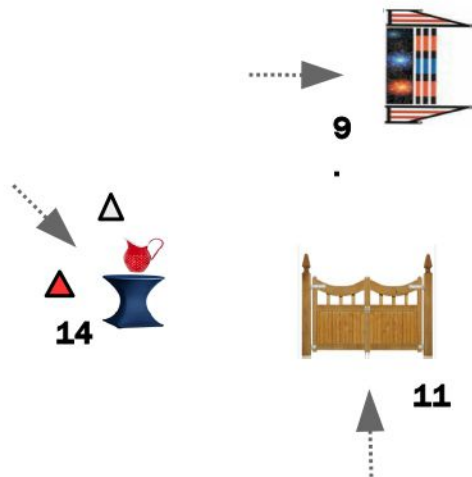

Working Equitation Competition - Wroclove 2023

TEST ZRĘCZNOŚCI / MANEABILITY

Klasa C

- 1 Ósemka
- 2 Garrocha
- 3 Byk
- 4 Zagroda
- 5 Odłożenie Garrochy
- 6 Slalom po linii
- 7 Chód Boczny
- 8 3 beczki
- 9 Skok
- 10 Mostek
- 11 Bramka
- 12 Przełożenie kubka
- 13 Dzwonek
- 14 Dzbanek

C Class

- 1 Figure 8
- 2 Pick up the pole
- 3 Skewering a Ring/Bull
- 4 Pen
- 5 Placing a Pole
- 6 Slalom between Posts
- 7 Side-stepping
- 8 3 Drums
- 9 Jump
- 10 Wooden bridge
- 11 Gate
- 12 Switching a Glass
- 13 Bell at End of Corridor
- 14 Earthenware Jug