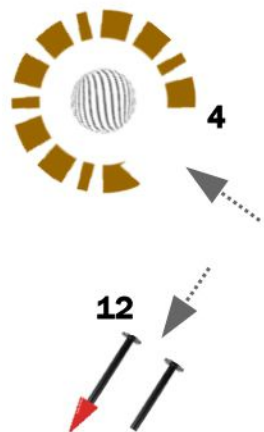

Working Equitation Competition - Wroclove 2023

TEST ZRĘCZNOŚCI / MANEABILITY

Klasa C

- 1 Ósemka
- 2 Garrocha
- 3 Byk
- 4 Zagroda
- 5 Odłożenie Garrochy
- 6 Slalom po linii
- 7 Chód Boczny
- 8 3 beczki
- 9 Skok
- 10 Mostek
- 11 Bramka
- 12 Przełożenie kubka
- 13 Dzwonek
- 14 Dzbanek

C Class

- 1 Figure 8
- 2 Pick up the pole
- 3 Skewering a Ring/Bull
- 4 Pen
- 5 Placing a Pole
- 6 Slalom between Posts
- 7 Side-stepping
- 8 3 Drums
- 9 Jump
- 10 Wooden bridge
- 11 Gate
- 12 Switching a Glass
- 13 Bell at End of Corridor
- 14 Earthenware Jug