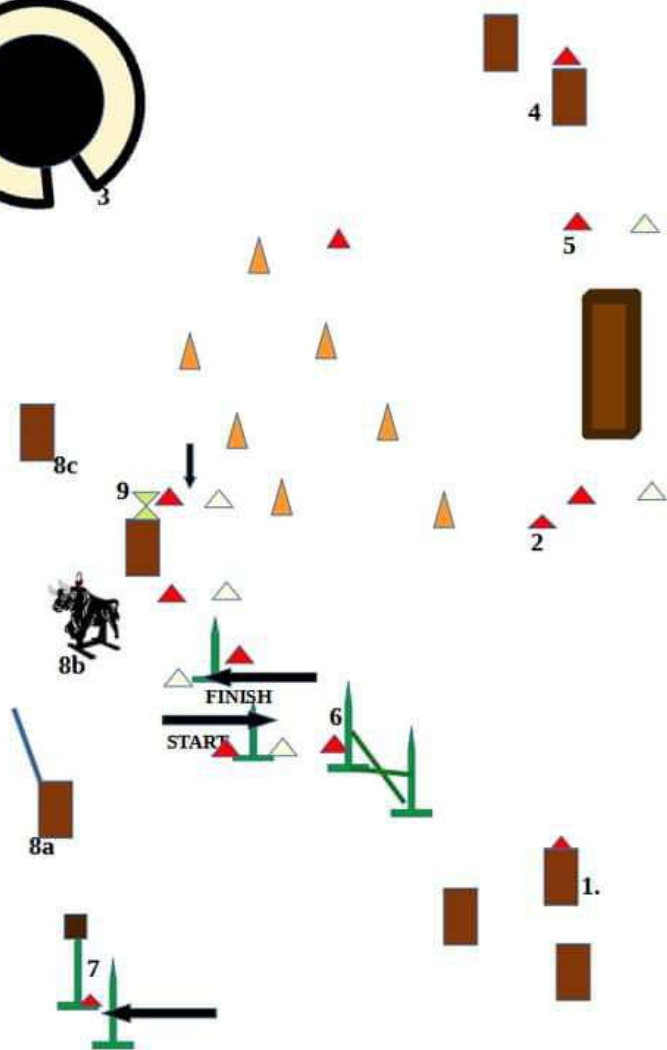

EZ Ranch Summer Fest 2024 Test zręczności Manability klasa L.

1. Trzy beczki,
2. Serpentina - siałom równoległy,
3. Zagroda w jedną stronę,
4. Ósemka do przodu,
5. Mostek
6. Skok,
7. Przełożenie kubka z tyczki na tyczkę,
- 8a. Podjęcie garrochy,
- 8b. Wzięcie kółka,
- 8c. Odłożenie garrochy,
9. Dzbanek,