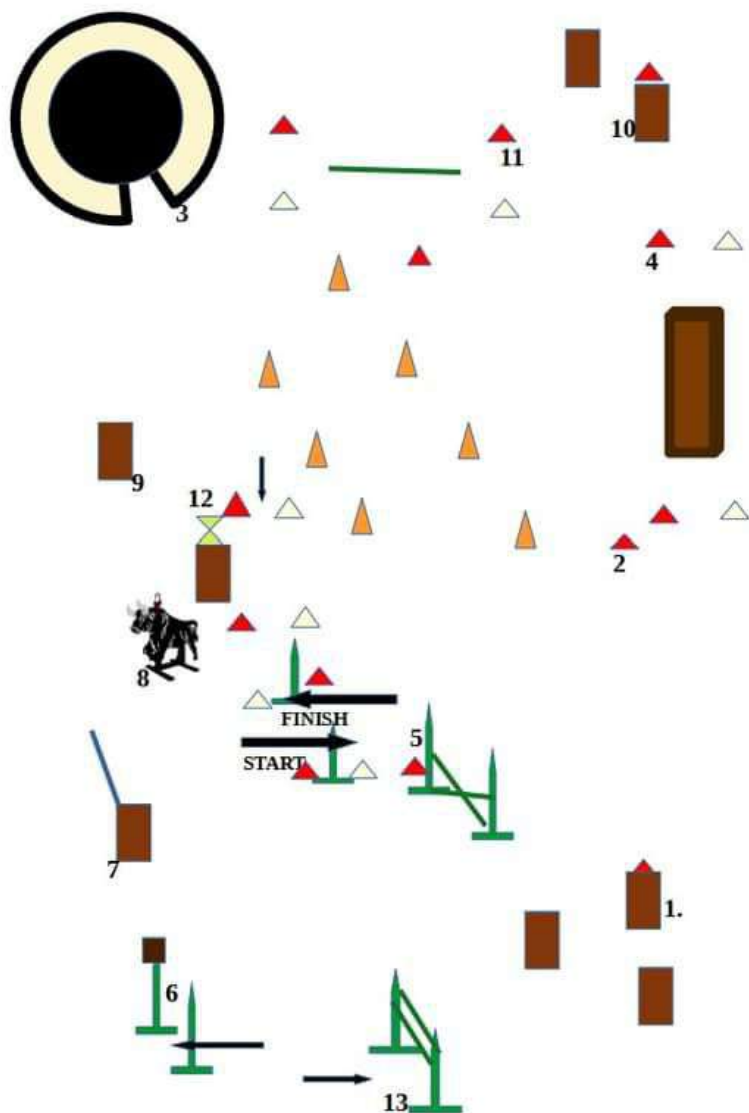

EZ Ranch Summer Fest 2024 Test zręczności Manability klasa P

1. Trzy beczki,
2. Serpentyzna – słalom równoległy,
3. Zagroda w jedną stronę,
4. Mostek,
5. Skok,
6. Przełożenie kubka z tyczki na tyczkę,
7. Podjęcie garrochy,
8. Wzięcie kółka,
9. Odrożenie garrochy,
10. Ósemka do przodu,
11. Chód boczny kierunek dowolny,
12. Dzbanek,
13. Bramka.