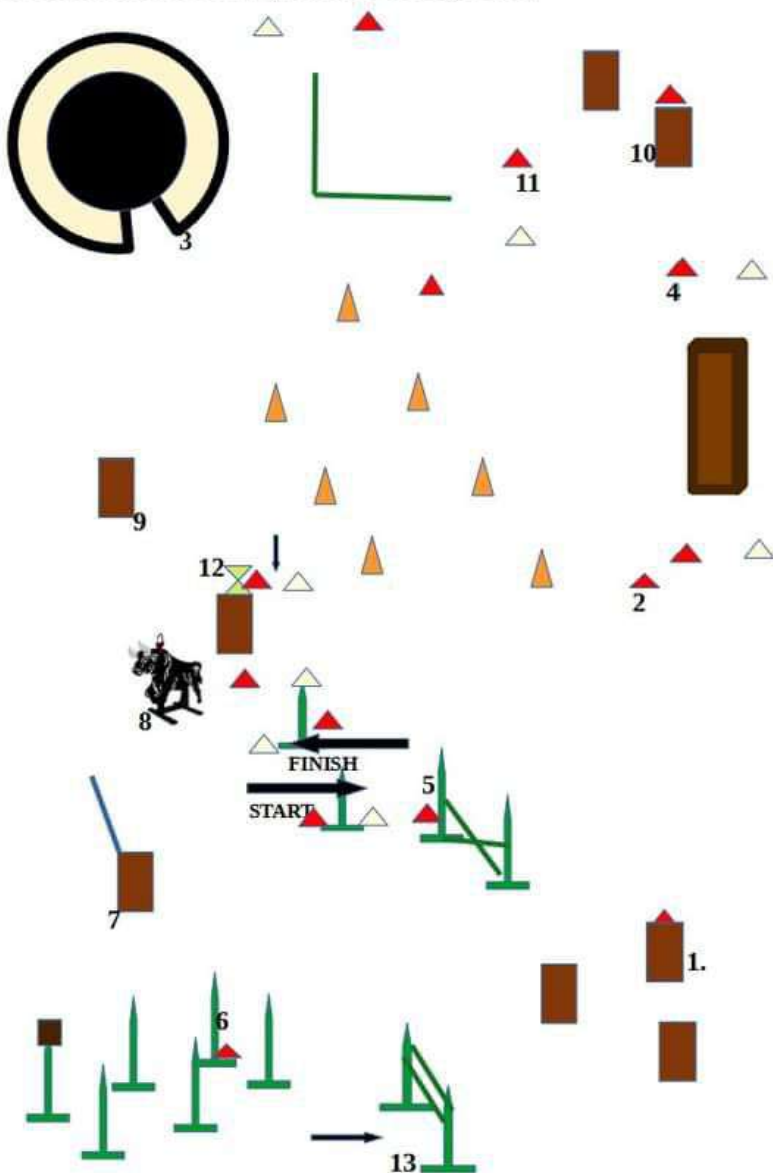

EZ Ranch Summer Fest 2024 Test zręczności Manability klasa N

1. Trzy beczki,
2. Serpentina – slalom równoległy,
3. Zagroda,
4. Mostek,
5. Skok,
6. Cofanie z kubkiem,
7. Podjęcie garrochy,
8. Wzięcie kółka,
9. Odłożenie garrochy,
10. Ósemka do przodu,
11. Chód boczny kierunek dowolny,
12. Dzbaneł,
13. Bramka,