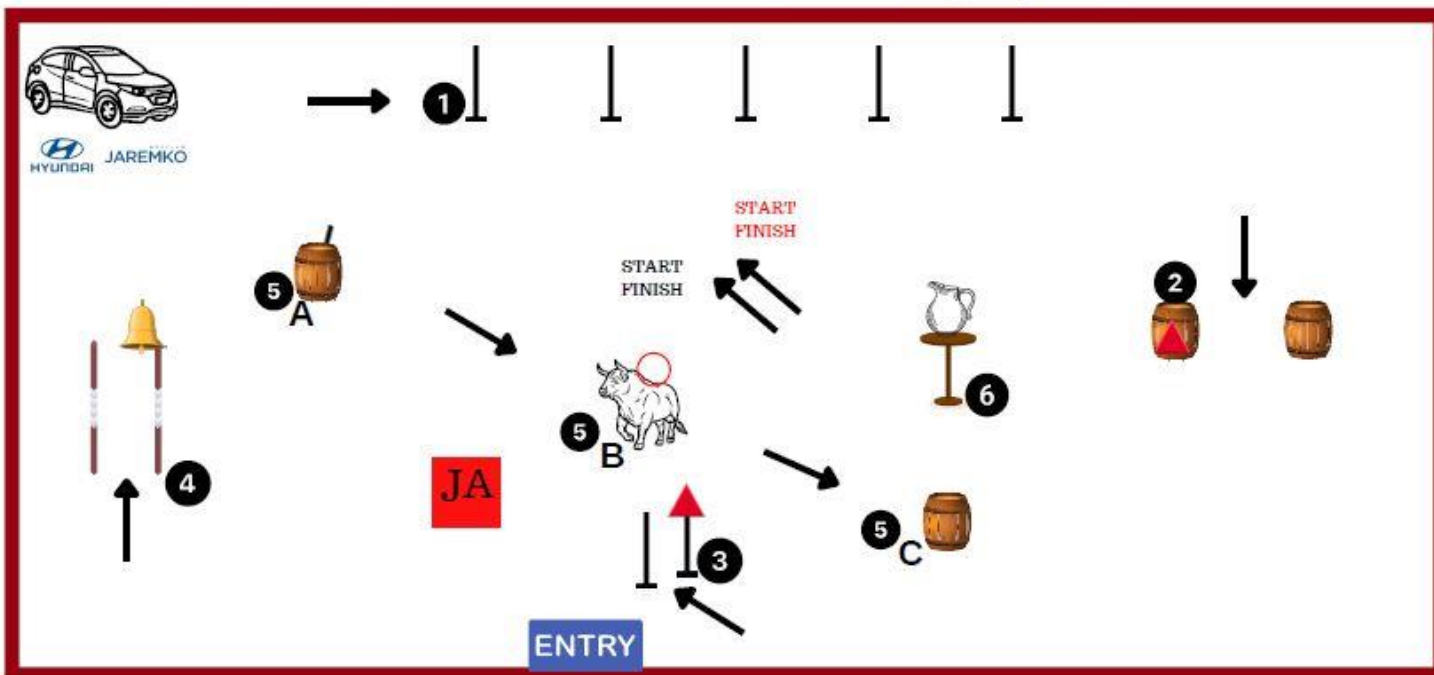

TEST ZRĘCZNOŚCI KLASA LL
MANEABILITY TEST CLASS LL

1-4.08.2024r.,
WROCLAW

Wrocław Racecourse

PRZESZKODY (OBSTACLES):

1. ŚLALOM
2. ÓSEMKA (FIGURE EIGHT)
3. PRZEŁOŻENIE KUBKA (GLASS)
4. DZWONEK (BELL)
- 5A. PODJĘCIE TYCZKI (REMOVING A POLE)
- 5B. BYK (BULL)
- 5C. ODŁOŻENIE TYCZKI (PLACING A POLE)
6. DZBANEK (JUG)