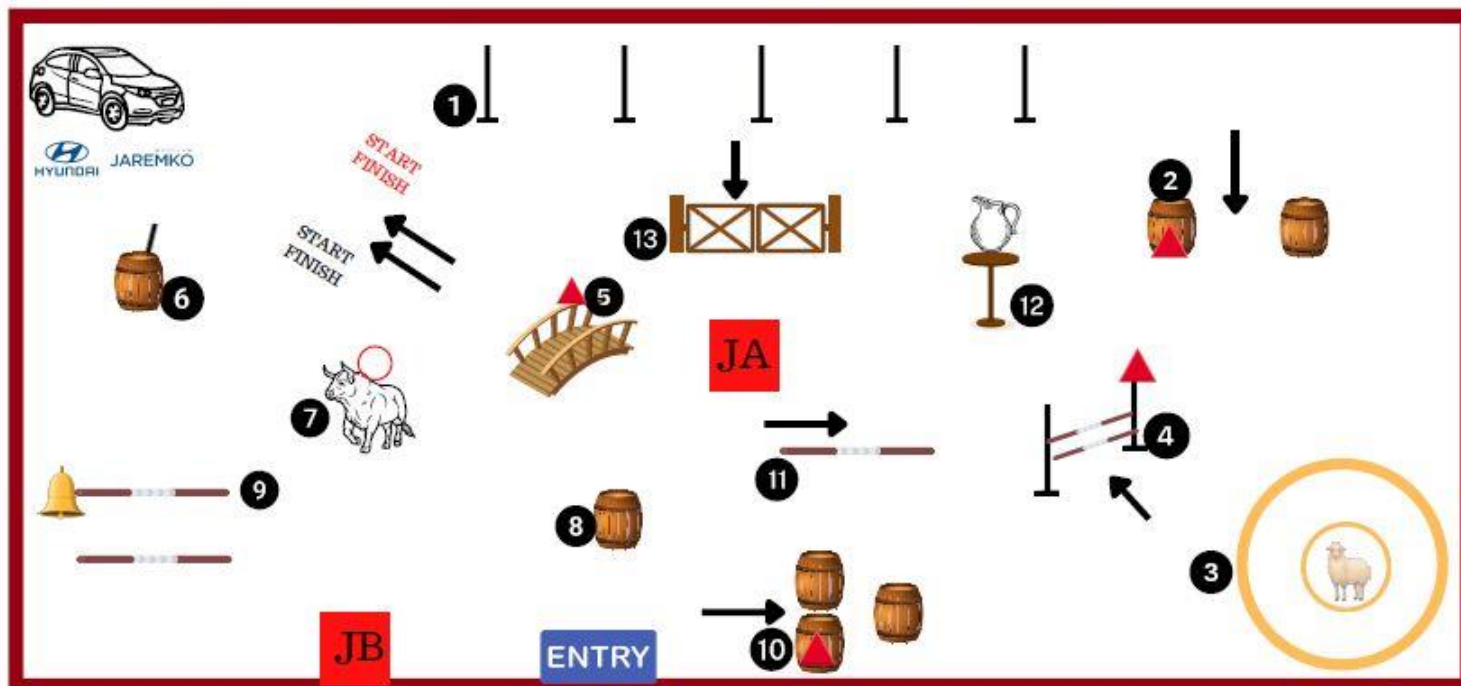

TEST ZREĆCZNOŚCI KLASA P, N
MANEABILITY TEST CLASS P, N

1-4.08.2024r.,
WROCLAW

Wrocław Racecourse

PRZESZKODY (OBSTACLES):

1. ŚLALOM
2. ÓSEMKA (FIGURE EIGHT)
3. ZAGRODA (PEN)
4. SKOK (JUMP)
5. MOSTEK (BRIDGE)
6. PODJĘCIE TYCZKI (REMOVING A POLE)
7. BYK (BULL)
8. ODŁOŻENIE TYCZKI (PLACING A POLE)
9. DZWONEK (BELL)
10. 3 BECZKI (3 DRUMS)
11. SIEDPASS
12. DZBANEK (JUG)
13. BRAMKA (GATE)