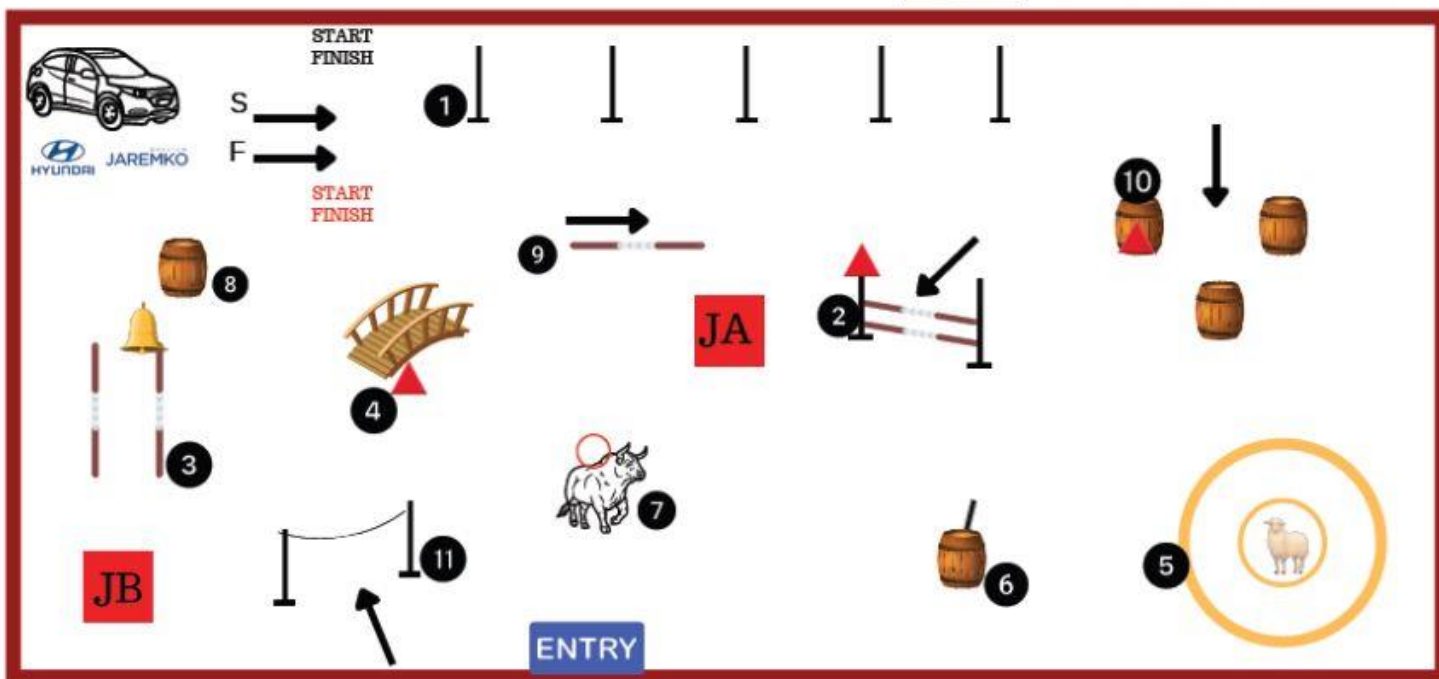

TEST SZYBKOŚCI KLASA P,N
SPEED TEST CLASS P, N

1-4.08.2024r.,
WROCLAW

Wrocław Racecourse

PRZESZKODY (OBSTACLES):

1. ŚLALOM
2. SKOK (JUMP)
3. DZWONEK (BELL)
4. MOSTEK (BRIDGE)
5. ZAGRODA (PEN)
6. PODJĘCIE TYCZKI (REMOVING A POLE)
7. BYK (BULL)
8. ODŁOŻENIE TYCZKI (PLACING A POLE)
9. SIDEPASS
10. 3 BECZKI (3 DRUMS)
11. BRAMKA (GATE)