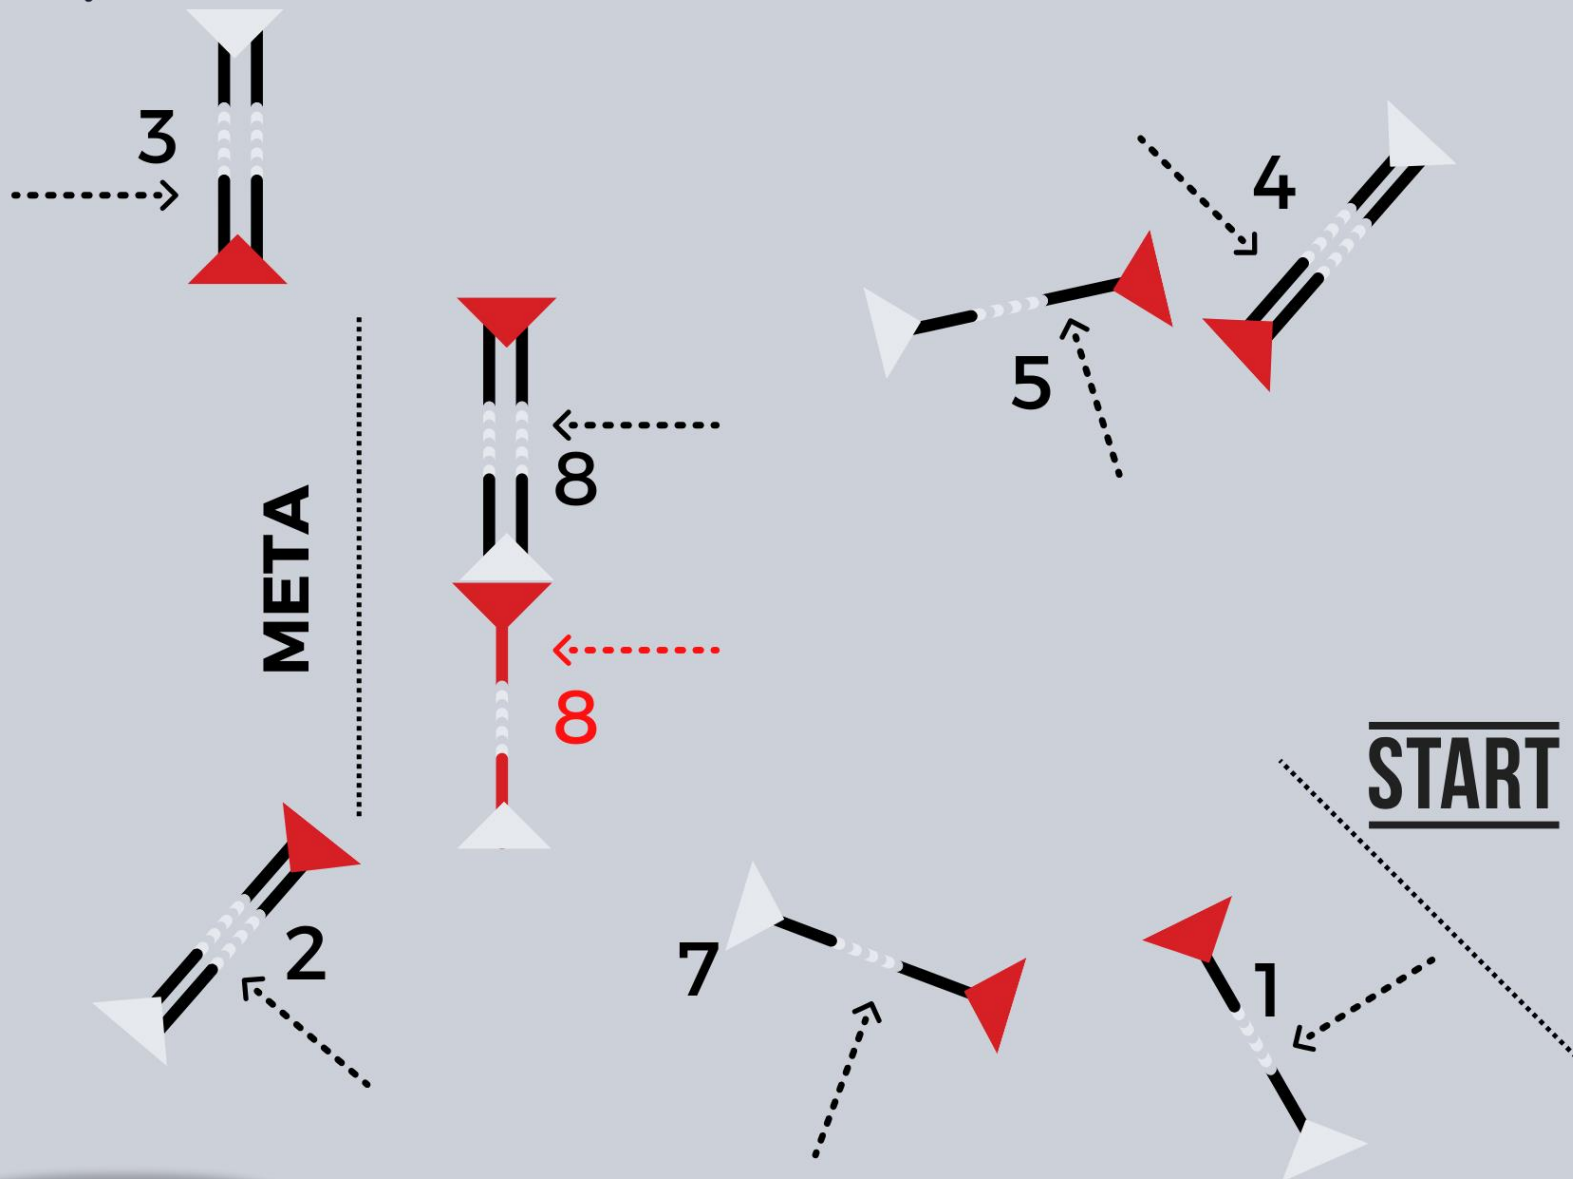

**II PÓŁFINAŁ O WZRASTAJĄCYM STOPNIU TRUDNOŚCI Z JOKEREM**

**WYSOKOŚCI PRZESZKÓD:**

**SENIOR: 80-100 CM**

**JUNORZY DK: 70-90 CM**

**JUNIORZY KUCE: 50 -70CM**

**ROZPREŻALNIA**